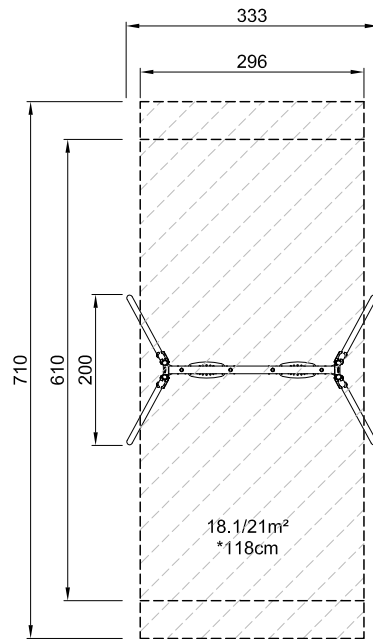

ВСТРЕЧА

КАЧАНИЕ

Описание продукта

Информация о продукте

Категория: Детские качели
Ассортимент продукции: MOMENTS
Возрастная группа: 2+

Установка: 1 person(s)
3 час (ы)

Вес / Самая тяжелая часть: 0 / 0 кг.

Потребность в бетоне: 0 м³

Общее количество: 4

Возможность установки на поверхность: Да

Стандартная глубина установки: 0 см.

KSW90010-xx09
*118cm
**224cm
***21m²
1:100

KSW90010-xx09
1:100