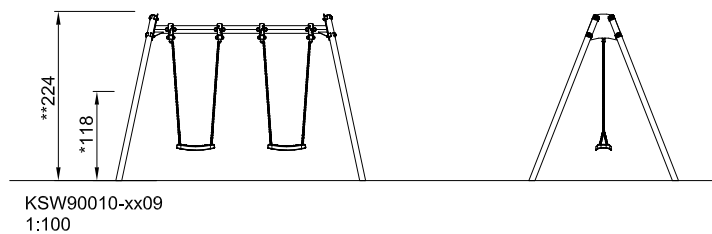

Общее количество: 4

Возможность установки на поверхность: Да

Стандартная глубина установки: 0 см.

KSW90010-xx09
*118cm
**224cm
***21m²
1:100

KSW90010-xx09
1:100