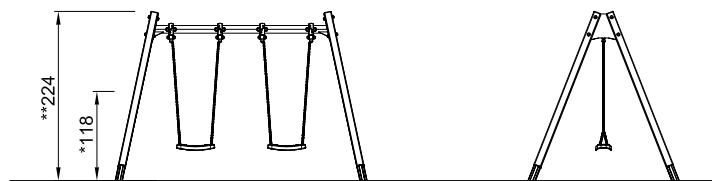

КАЧАНИЕ

ВСТРЕЧА

Описание продукта

Информация о продукте

Категория:	Детские качели
Ассортимент продукции:	MOMENTS
Возрастная группа:	2+

Установка:	1 person(s) 3 час (ы)
------------	--------------------------

Вес / Самая тяжелая часть:	0 / 0 kg.
Потребность в бетоне:	0 m ³
Общее количество:	4
Возможность установки на поверхность:	Да
Стандартная глубина установки:	0 cm.

KSW90010-xx02

*118cm
**224cm
***21m²
1:100