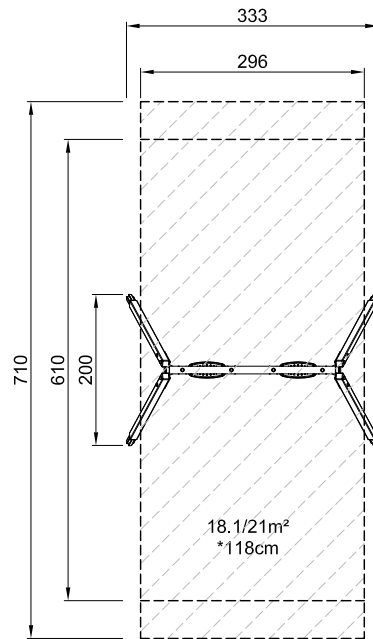

КАЧАНИЕ

ВСТРЕЧА

Описание продукта

Информация о продукте

Категория:	Детские качели
Ассортимент продукции:	MOMENTS
Возрастная группа:	2+

Установка:	1 person(s) 3 час (ы)
------------	--------------------------

Вес / Самая тяжелая часть:	0 / 0 kg.
Потребность в бетоне:	0 m ³
Общее количество:	4
Возможность установки на поверхность:	Да
Стандартная глубина установки:	0 cm.

KSW90010-xx02

*118cm
**224cm
***21m²
1:100

KSW90010-xx02
1:100